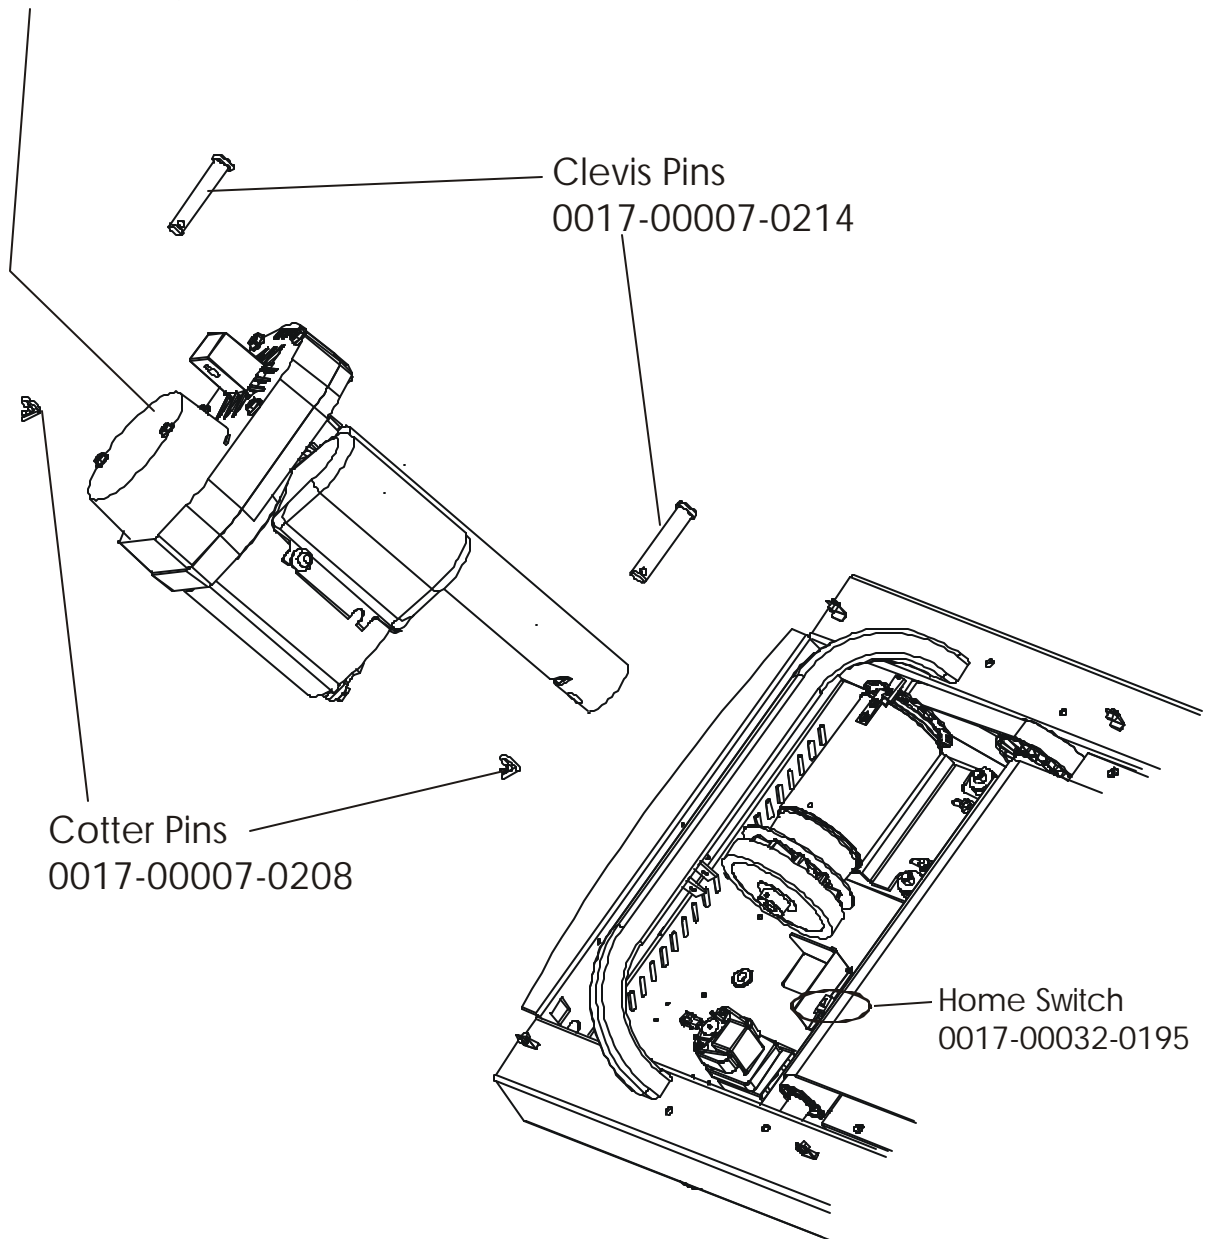

ARCTIC SILVER 91TW
Lift Motor and Home Switch

91TW-0XXX-02
S/N WTF100000 and up

Lift Motor
OK60-01094-0000 (120v)
OK60-01166-0000(220v/60Hz)

Clevis Pins
0017-00007-0214

Cotter Pins
0017-00007-0208

Home Switch
0017-00032-0195